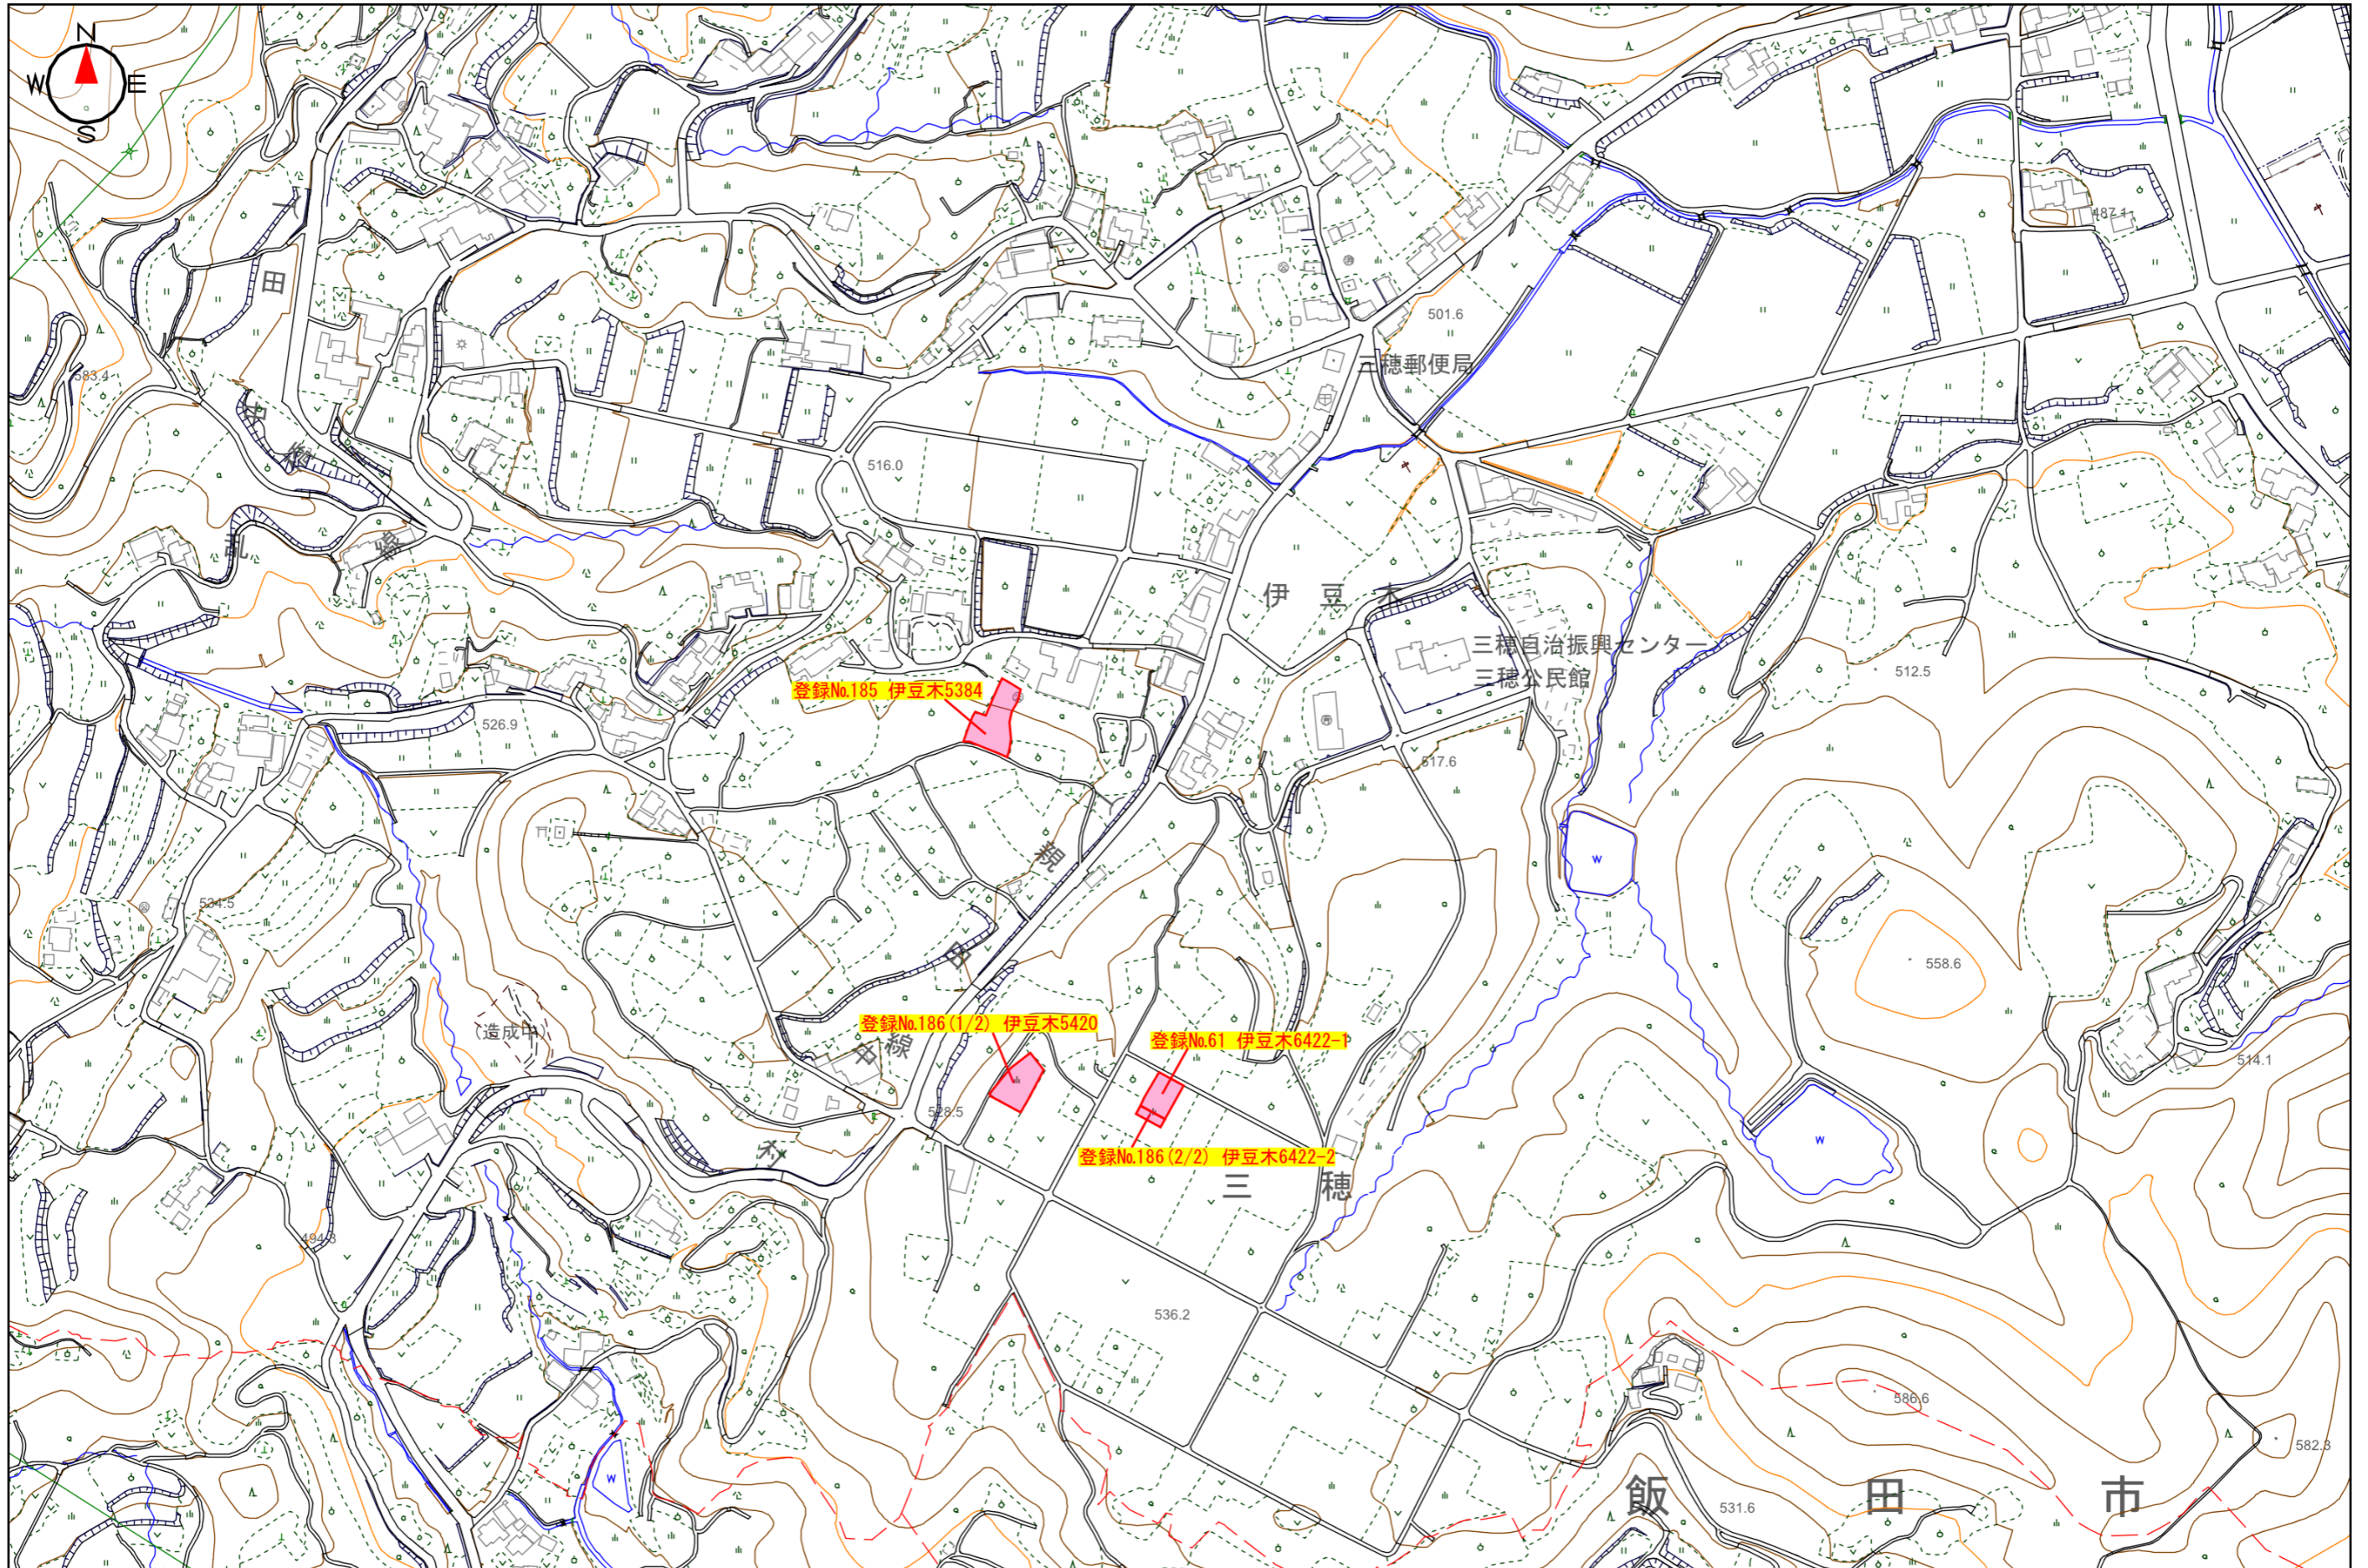

【農地バンク位置図】 三穂-3

0 400m
1:4,000